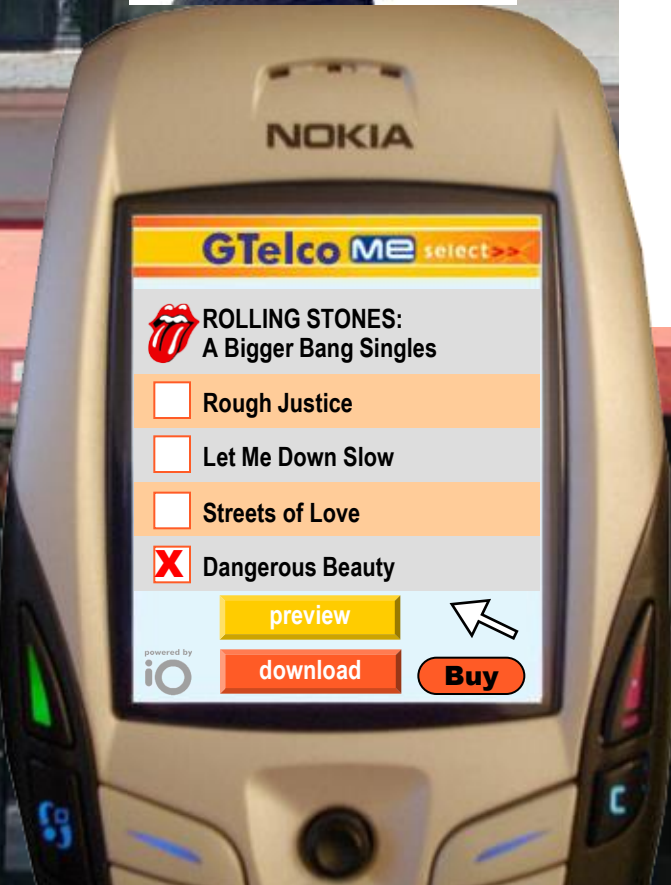

Mua cho mình và tặng bạn gái một bộ áo buổi hòa nhạc