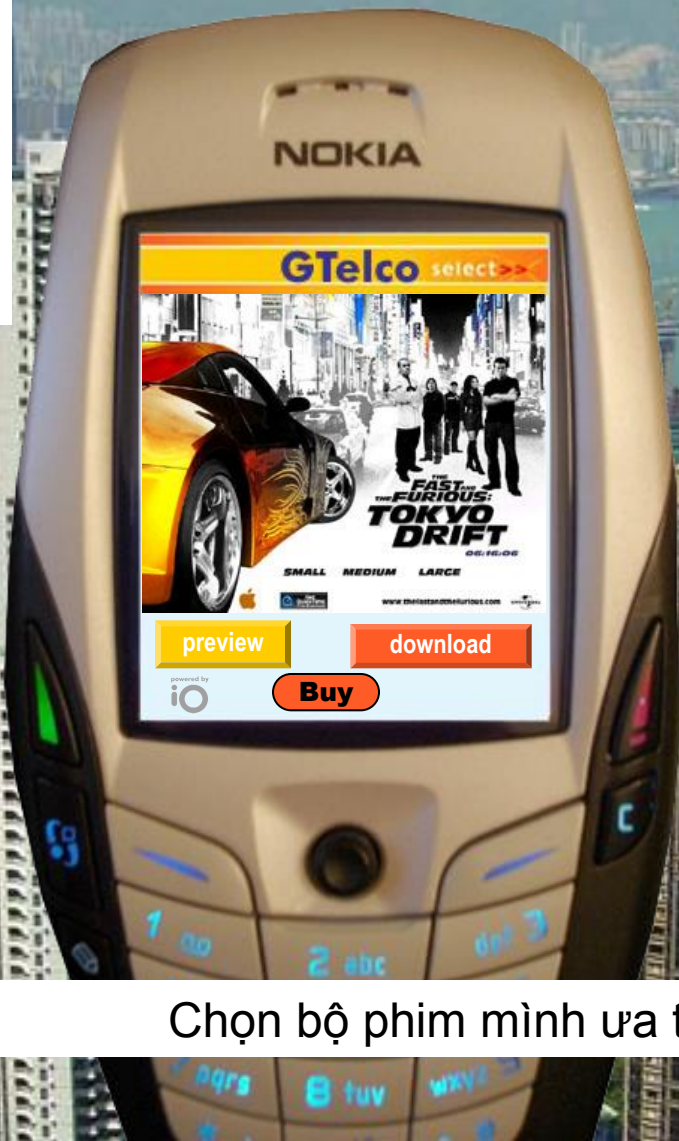

HybridTalk Hybrid Market Blog
15 Jun 2006: Q&A about e-Quote and more

KINGTON là một nhà kinh doanh đi khắp mọi nơi, anh ta hay phải truy cập các thông, liên lạc với bạn bè

Anh ta dùng mobile để vào trang GTELCO

Xem các trang báo chí, thông tin

Xem các tin tức thể thao

Xem ca nhạc

Chọn bài hát mình ưa thích

Chọn bộ phim mình ưa thích

BLACKBERRY

Gtelco select >>

Gtelco INVOICE