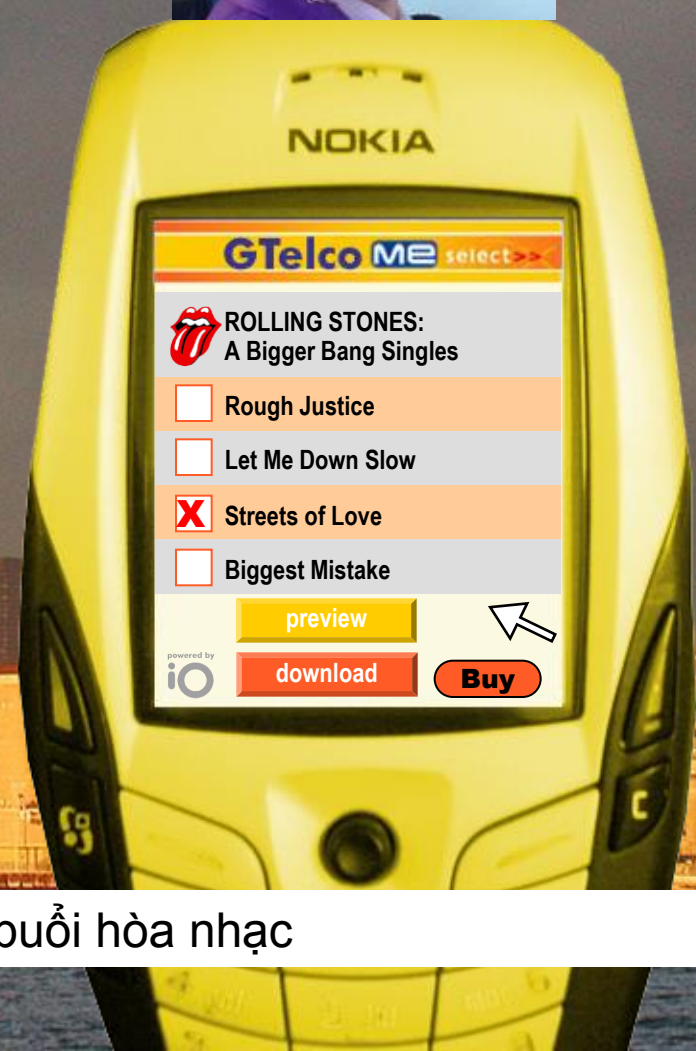

PHIM - NHẠC

THỂ THAO

Yankee Stadium Seating Chart

ĐẶT CHỖ ĐI XEM THỂ THAO

NÓI CHUYỆN VỚI THẦN TƯỢNG THỂ THAO CỦA MÌNH

nhận được các tặng phẩm đội bóng ưa thích cho Coca Cola tài trợ

lại đặt chỗ xem ca nhạc

tặng người bạn khác vé xem ca nhạc